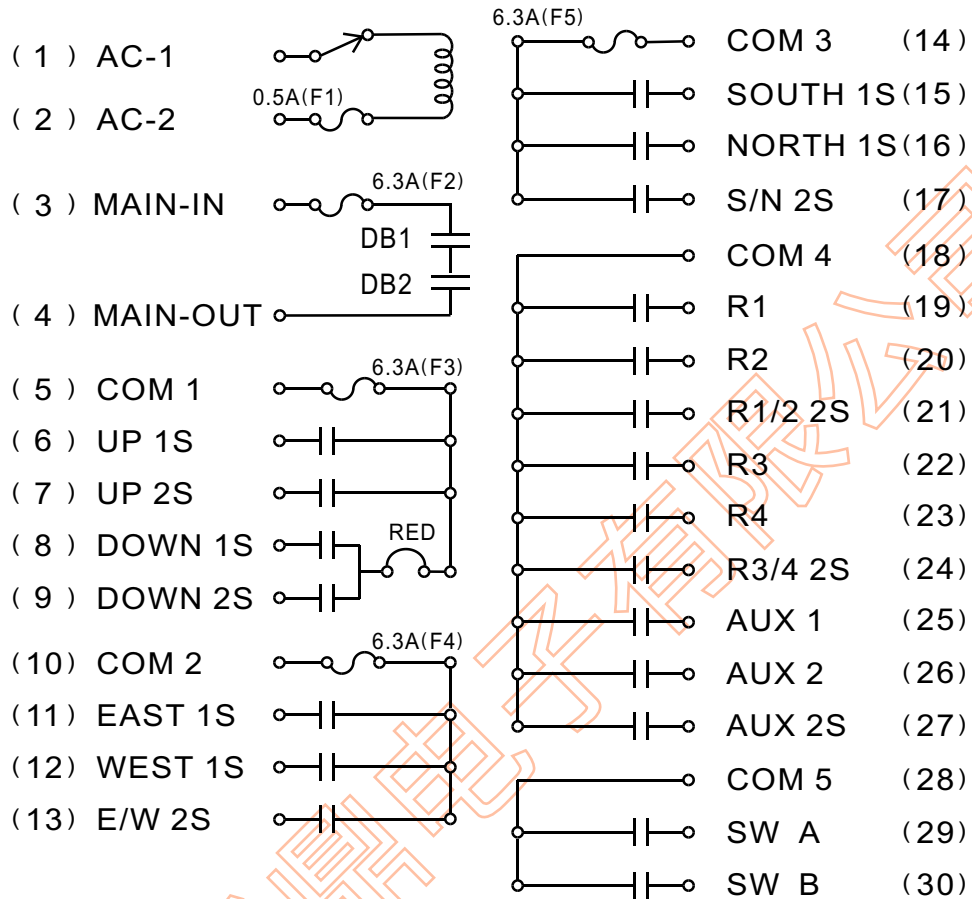

MODEL:SAGA1-K4 RX  
REMOTE CONTROL

S/N.:

CH.:

CE0470

FCC ID: NCT081K